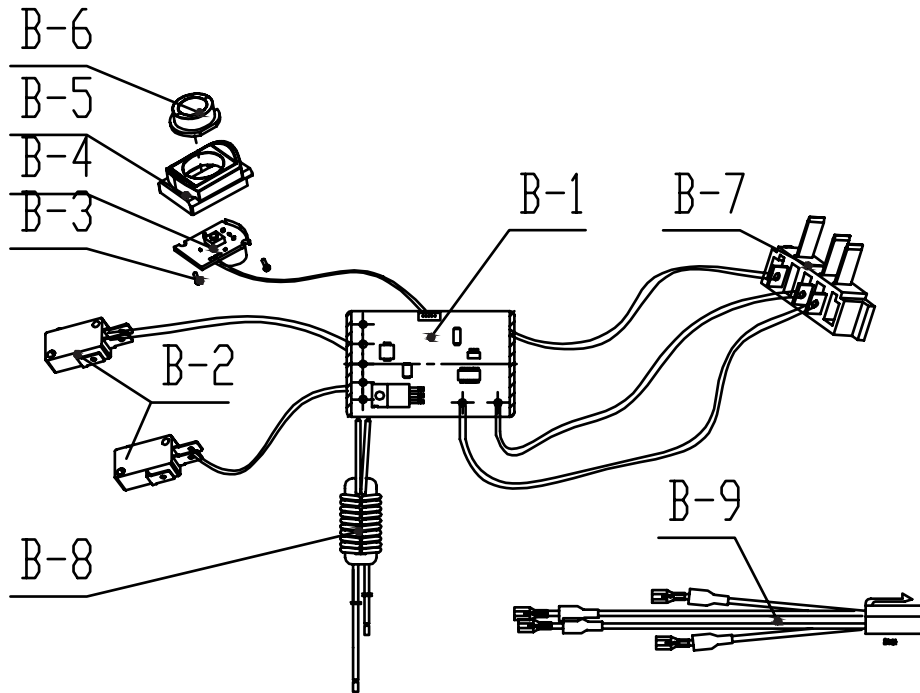

Spare Parts

Drawing B