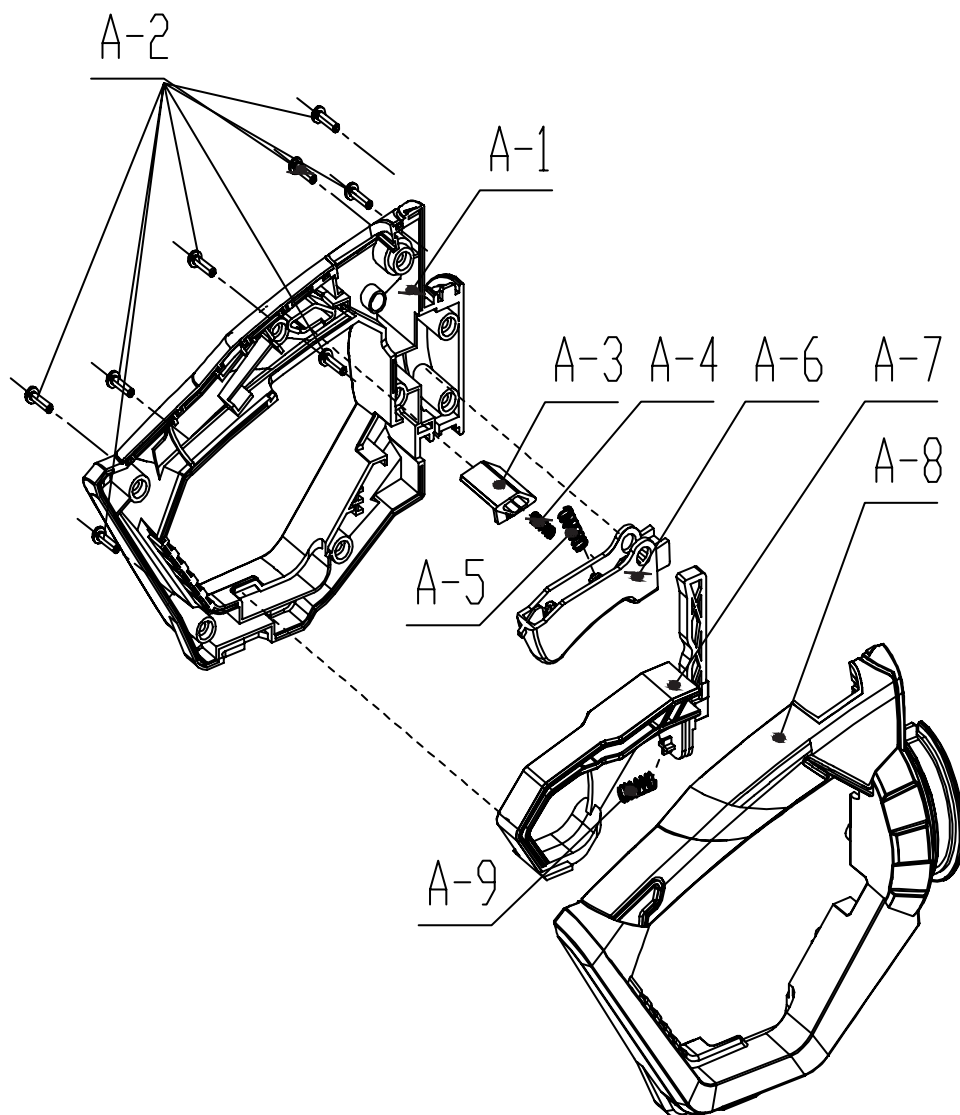

HYUNDAI
POWER PRODUCTS

40V HEDGE TRIMMER HYHT40Li

Spare Parts

Spare Parts

Ordering Spare Parts

! Only use original spare parts: The use of non-original and/or incorrectly fitted parts will jeopardise the safety of the machine, may cause accidents or injuries for which the manufacturer is under no circumstance liable or responsible.

Drawing A

Spare Parts

Drawing B

Drawing C

Spare Parts

Drawing D

Spare Parts

Drawing A

Drawing Number	Spare Part Name	Part Number
HYHT40Li-A1	Left Handle Assy	1308001
HYHT40Li-A2	Screw	1290030
HYHT40Li-A3	Auto Switch	1308003
HYHT40Li-A4	Spring	1308004
HYHT40Li-A5	Spring	1308005
HYHT40Li-A6	Switch Plate	1308006
HYHT40Li-A7	Block	1308007
HYHT40Li-A8	Right Handle Assy	1308008
HYHT40Li-A9	Spring	1308009

Spare Parts

Drawing C		
Drawing Number	Spare Part Name	Part Number
HYHT40Li-C1	Motor	1308019
HYHT40Li-C2	Motor Gear	1308020
HYHT40Li-C3	Nut	1308021
HYHT40Li-C4	Central Bracket	1308022
HYHT40Li-C5	Bearing	1308023
HYHT40Li-C6	Washer	1308024
HYHT40Li-C7	Washer Assy	1308025
HYHT40Li-C8	Reduction Gear Shaft	1308026
HYHT40Li-C9	Duplicate Gear	1308027
HYHT40Li-C10	608-2Z Bearing	1308028
HYHT40Li-C11	Drive Shaft	1308029
HYHT40Li-C12	Circlip for Shaft	1308030
HYHT40Li-C13	Blade Assy	1308031
HYHT40Li-C13-1	Big Gear Wheel	1308032
HYHT40Li-C14	Washer	1308033
HYHT40Li-C15	626-2Z Bearing	1308034
HYHT40Li-C16	Central Bracket Cover Plate	1308035
HYHT40Li-C17	Screw	1308036
HYHT40Li-C18	Spring Washer	1308037
HYHT40Li-C19	Blade Washer	1308038
HYHT40Li-C20	Blade Gasket	1308039
HYHT40Li-C21	23" Blade Guard	1308040